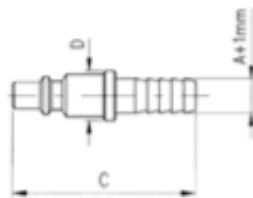

### INNESTO CON PORTAGOMMA A RESCA

PLUG WITH REST FOR RUBBER HOSE

STECKER MIT SCHLAUCHTÜLLE

EMBOUT À DOUILLE ANNELÉE POUR TUBE

ADAPTADOR ESPIGA

PLUG COM ESPIGÃO PARA TUBO DE BORRACHA

Code	A	C	D	Pack.
00255 00 01 X4 NB	6	44.5	12	10
00255 00 01 X7 NB	8	44.5	12	10
00255 00 01 X9 NB	10	47.5	14	10
00255 00 01 Y1 NB	12	47.5	16	10